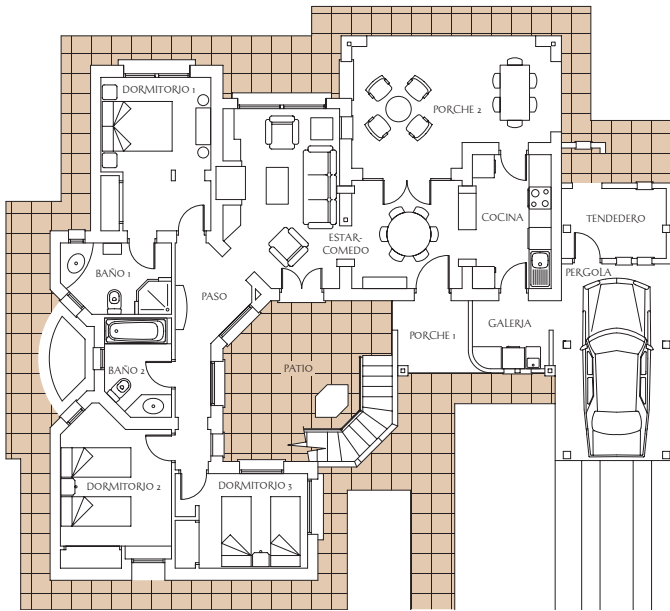

VEGA

PLANTA BAJA