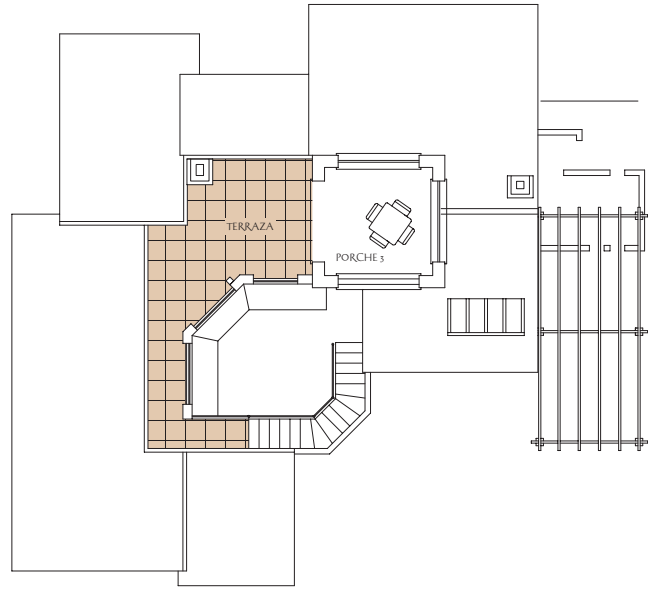

PLANTA ALTA

PLANTA BAJA	GROUND FLOOR	ERDGESCHOSS	M²
Cocina	Kitchen	Keuche	7.75
Estar-comedor	Living-dining room	Wohn-/Esszimmer	24.50
Dormitorio 1	Bedroom 1	Schlafzimmer 1	12.65
Dormitorio 2	Bedroom 2	Schlafzimmer 2	11.65
Dormitorio 3	Bedroom 3	Schlafzimmer 3	9.25
Baño 1	Bathroom 1	Badezimmer 1	5.50
Baño 2	Bathroom 2	Badezimmer 2	4.65