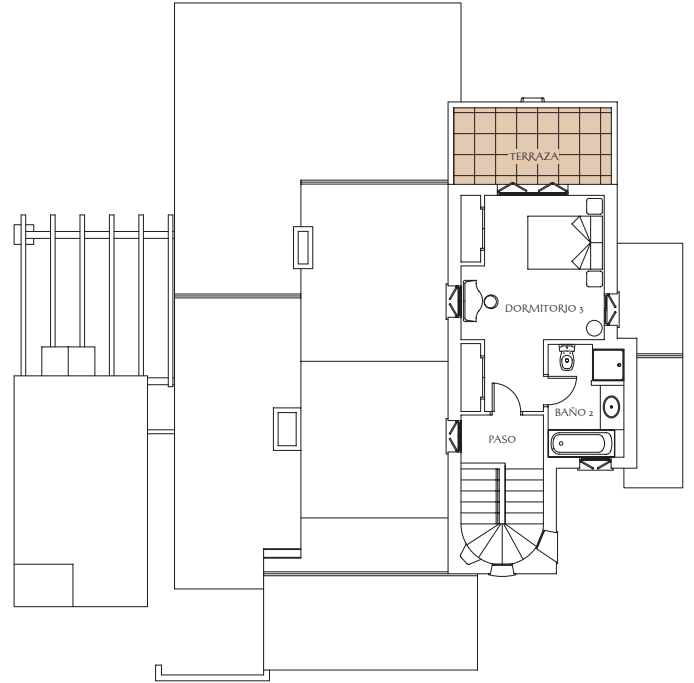

ARRECIFE II

Villa de tres dormitorios y dos baños con una zona de salón y comedor combinados. En la planta baja hay importantes terrazas cubiertas y descubiertas. Entre los originales detalles se incluyen un patio interior abierto y una suite separada en la primera planta con su propia terraza. Un diseño ideal para recibir invitados.

Three bedroom, two bathroom villa with a combined living and dining room area. On the ground floor, there are sizeable open and covered terraces. Unusual features include an open interior courtyard and a separate suite on the first floor with a private terrace. An ideal design for entertaining.

Villa mit drei Schlaf- und zwei Badezimmern und einer kombinierten Wohn-/Esseinheit. Im Erdgeschoss befinden sich sehr große offene und auch überdachte Terrassen. Zu den ungewöhnlichen Merkmalen zählen ein offenes Atrium und eine separate Suite mit eigener Terrasse im Obergeschoss. Eine ideale Gestaltung zur Gästebewirtung.

HACIENDA DEL ALAMO

FUENTE ALAMO • MURCIA

ARRECIFE II

PLANTA BAJA

PLANTA ALTA

PLANTA BAJA	GROUND FLOOR	ERDGESCHOSS	M ²
Cocina	Kitchen	Keuche	12.31
Estar-comedor	Living-dining room	Wohn-/Esszimmer	27.54
Dormitorio 1	Bedroom 1	Schlafzimmer 1	13.16
Dormitorio 2	Bedroom 2	Schlafzimmer 2	10.02
Baño 1	Bathroom 1	Badezimmer 1	5.25
PLANTA ALTA	FIRST FLOOR	ERSTERSTOCK	M ²
Dormitorio 3	Bedroom 3	Schlafzimmer 3	16.87
Baño 2	Bathroom 2	Badezimmer 2	5.44