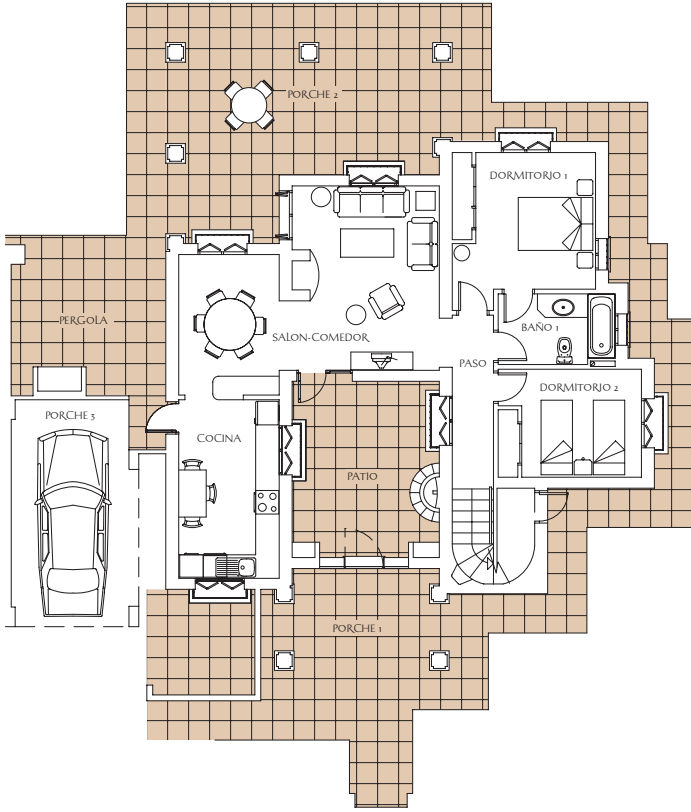

ARRECIFE II

Villa de tres dormitorios y dos baños con una zona de salón y comedor combinados. En la planta baja hay importantes terrazas cubiertas y descubiertas. Entre los originales detalles se incluyen un patio interior abierto y una suite separada en la primera planta con su propia terraza. Un diseño ideal para recibir invitados.

Three bedroom, two bathroom villa with a combined living and dining room area. On the ground floor, there are sizeable open and covered terraces. Unusual features include an open interior courtyard and a separate suite on the first floor with a private terrace. An ideal design for entertaining.

Villa mit drei Schlaf- und zwei Badezimmern und einer kombinierten Wohn-/Esseinheit. Im Erdgeschoss befinden sich sehr große offene und auch überdachte Terrassen. Zu den ungewöhnlichen Merkmalen zählen ein offenes Atrium und eine separate Suite mit eigener Terrasse im Obergeschoss. Eine ideale Gestaltung zur Gästebewirtung.

HACIENDA DEL ALAMO

FUENTE ALAMO • MURCIA

ARRECIFE II

PLANTA BAJA

PLANTA ALTA

PLANTA BAJA	GROUND FLOOR	ERDGESCHOSS	M ²
Cocina	Kitchen	Keuche	12.31
Estar-comedor	Living-dining room	Wohn-/Esszimmer	27.54
Dormitorio 1	Bedroom 1	Schlafzimmer 1	13.16
Dormitorio 2	Bedroom 2	Schlafzimmer 2	10.02
Baño 1	Bathroom 1	Badezimmer 1	5.25
PLANTA ALTA	FIRST FLOOR	ERSTERSTOCK	M ²
Dormitorio 3	Bedroom 3	Schlafzimmer 3	16.87
Baño 2	Bathroom 2	Badezimmer 2	5.44